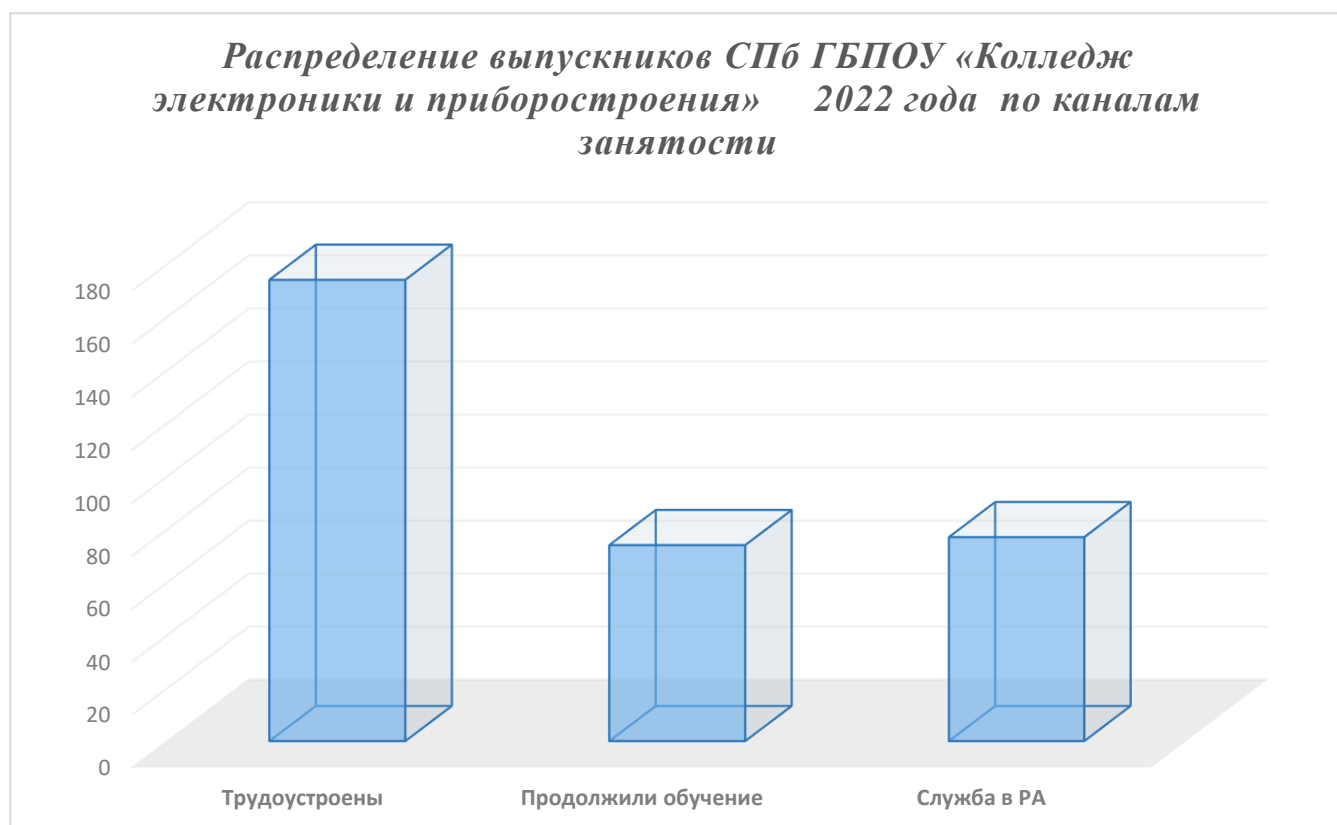

Год выпуска	Количество выпускников	Занятость			% занятости выпускников
		Трудоустроены	Продолжили обучение в ВУЗе	Проходят службу в рядах РА	
2019	92	55	21	16	100%
2020	162	53	51	58	100%
2021	203	100	46	57	100%
2022	327	174	74	77	100%